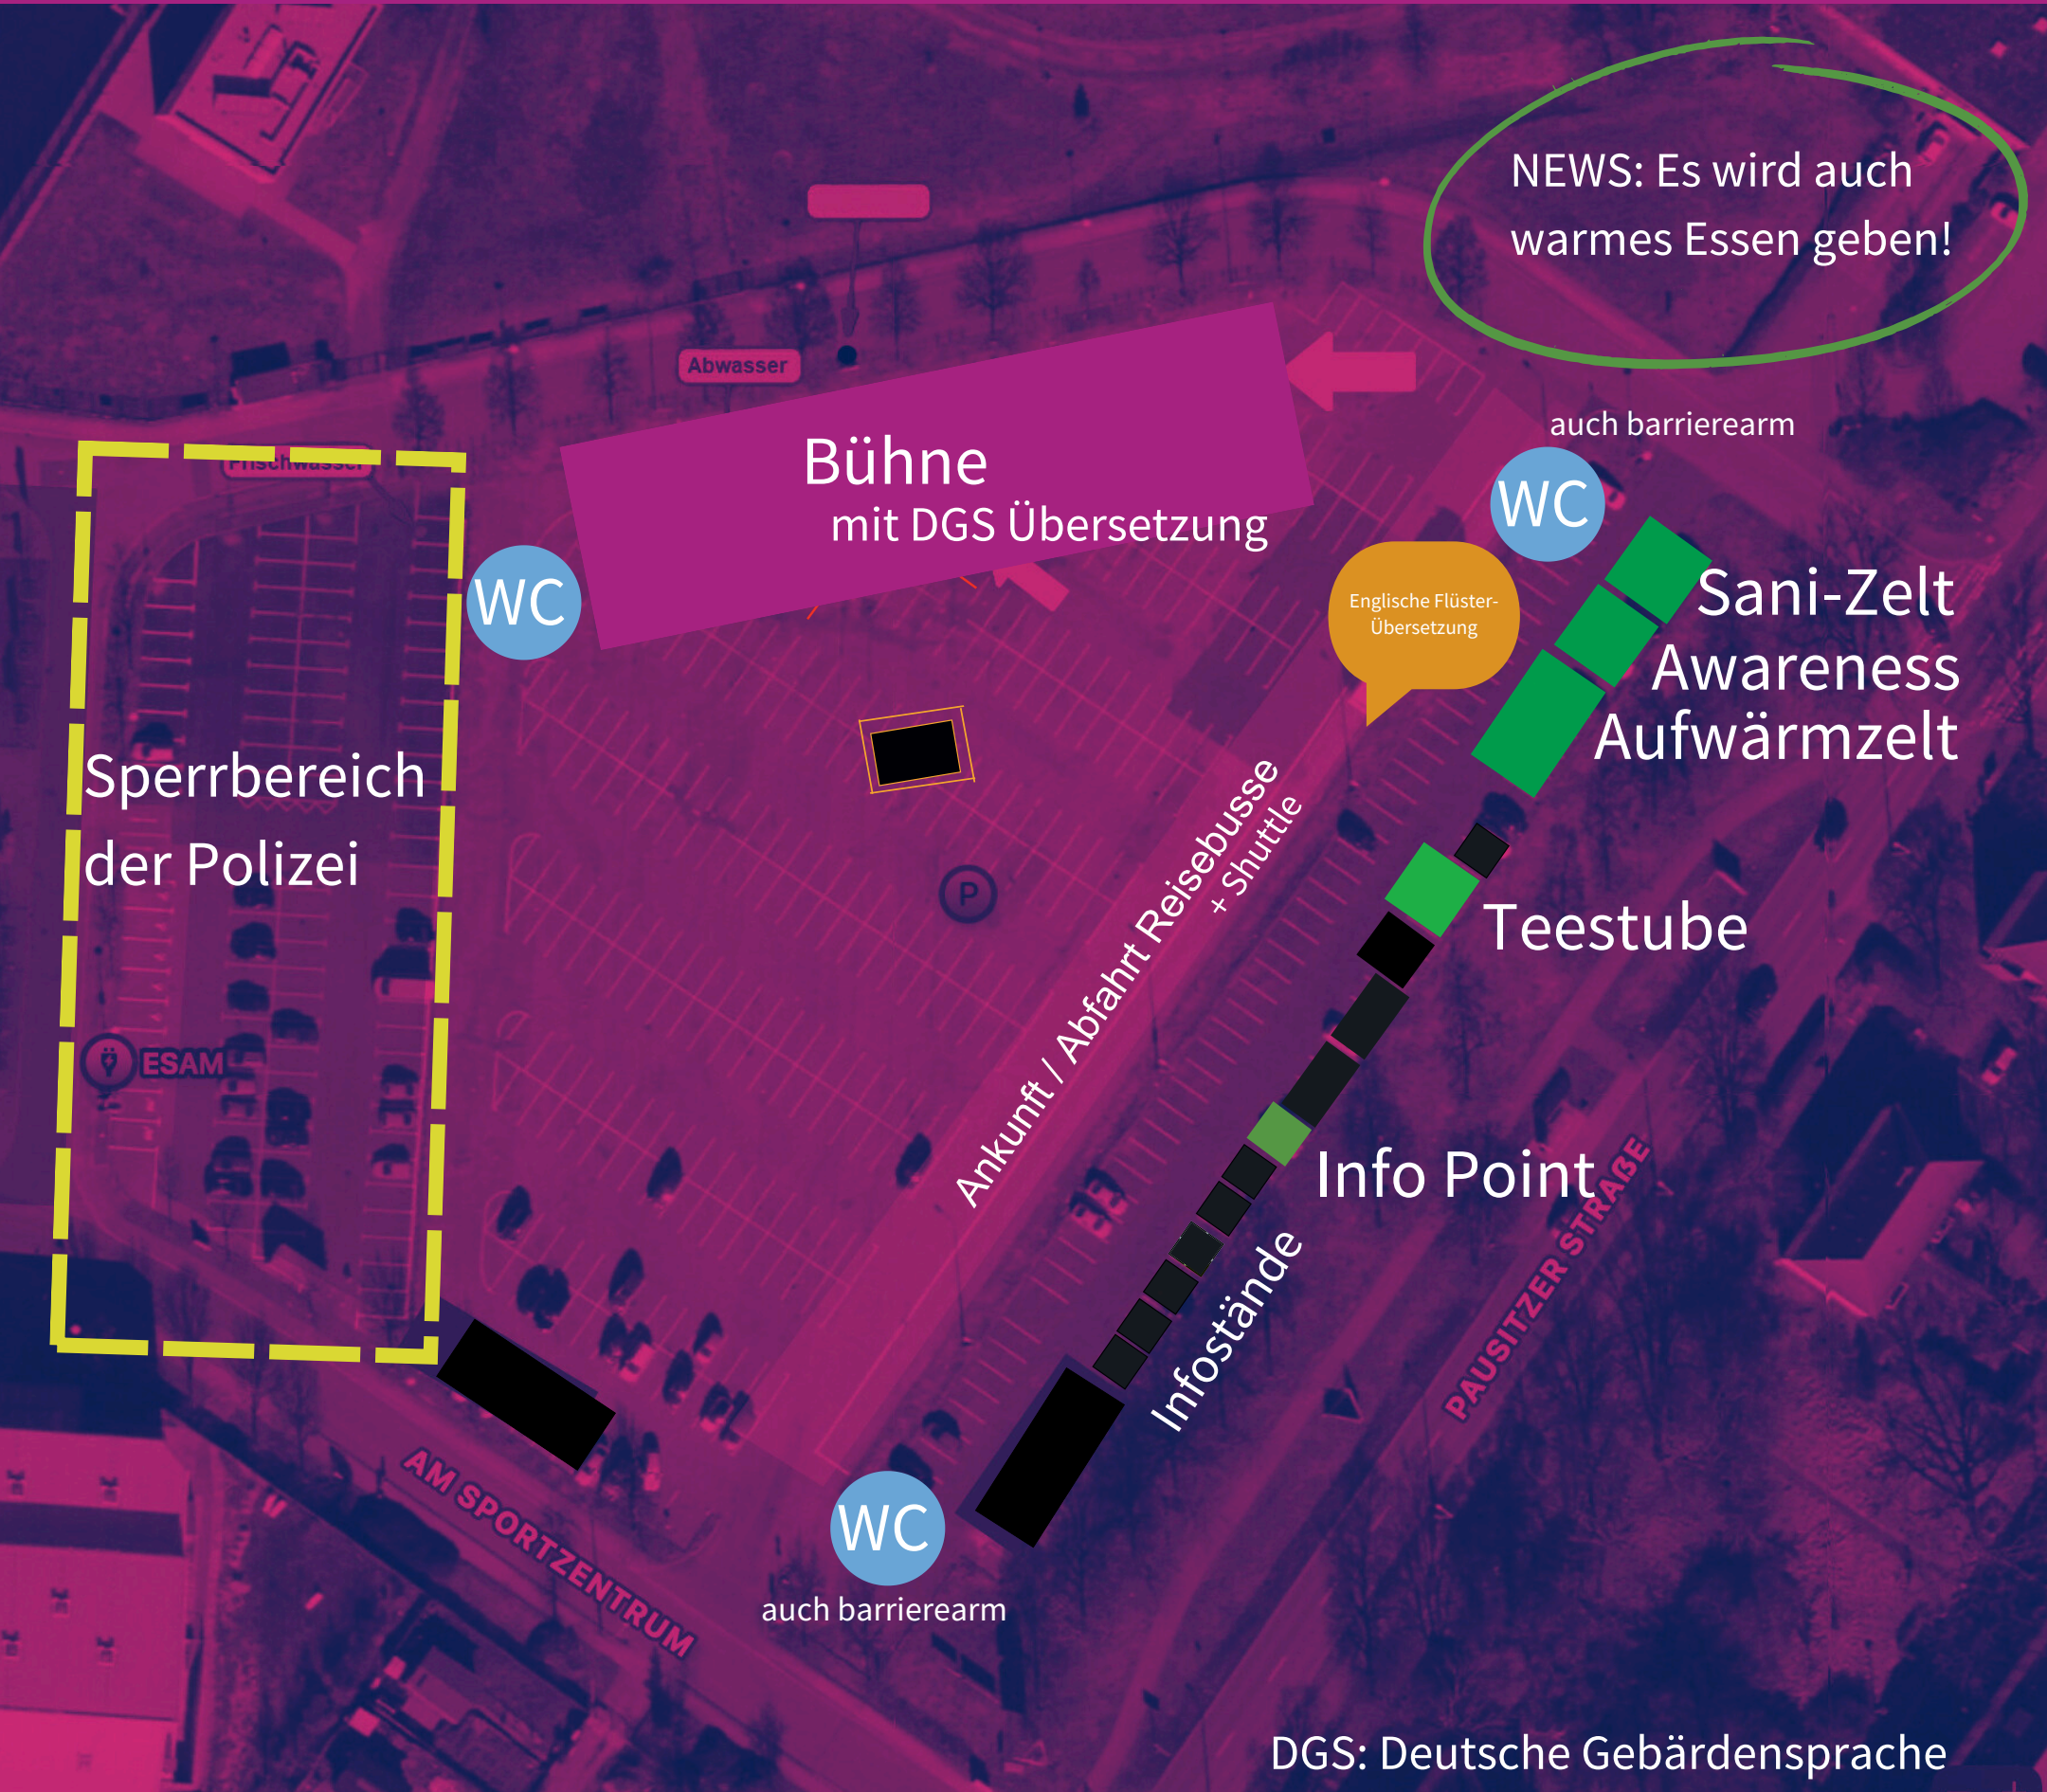

# LAGEPLAN - WT ARENA

NEWS: Es wird auch warmes Essen geben!

Abwasser

Bühne  
mit DGS Übersetzung

auch barrierearm

WC

WC

Englische Flüster-Übersetzung

Sani-Zelt  
Awareness  
Aufwärmzelt

Sperrbereich  
der Polizei

P

Ankunft / Abfahrt Reisebusse  
+ Shuttle

Teestube

Info Point

Infostände

PAUSITZER STRASSE

WC

auch barrierearm

AM SPORTZENTRUM

DGS: Deutsche Gebärdensprache